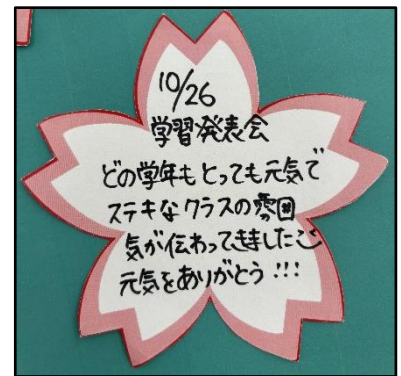

11月14日(木) 朝倉郡地教連指定研究発表会 ～全学年算数の学習を公開！！～

筑前町、東峰村教育委員会と、朝倉郡小中学校のほとんどの先生方が参観に来られます。子どもたちが意欲的に学習する姿をほめてもらえるように、先生たちも頑張っています。家庭での励ましをよろしく願います。PTA 本部役員、実行理事の皆様には、受付や駐車場の誘導等で大変お世話をおかけします。