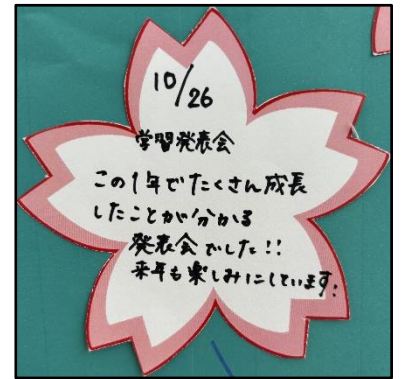

# さくら

～自分で・みんなで・最後まで～

三並小学校学校通信 第7号  
令和6年11月 8日 発行  
校長 築山 真由美

三並小学校の東側校門の近くでは、きれいなコスモスの花が風にゆれています。中庭のモミジバフウの葉も色づき、秋の深まりを感じます。季節の変わり目は、体調を崩しやすくなりますので、子どもたちの体調管理を心がけたいと思っています。

## みなみ学習発表会(10/26)

全校合唱「みなみ」

【体育館の入口】  
行事の度に、三並の塙さんが、お花を飾ってくださいます。ありがとうございます。

全校合唱「みなみ」のオープニングから始まり、各学年それぞれ学習したことを生かした発表をすることができました。短い準備期間ではありましたが、子どもたちは一生懸命に練習しました。上級生は、自分たちで台詞や動きを考えたり、プレゼンを作ったりしています。保護者、地域の皆様に観てもらえるという目的があったからこそこの姿だと思っています。

当日は、保護者、地域の皆様の温かいまなざしと、大きな拍手をいただき、子どもたちも教師も充実感、達成感を味わえたと思います。改めて、地域に支えられた三並小学校のよさを実感する学習発表会となりました。ご参観いただき本当にありがとうございました。

さくらカードもたくさん集まりました→